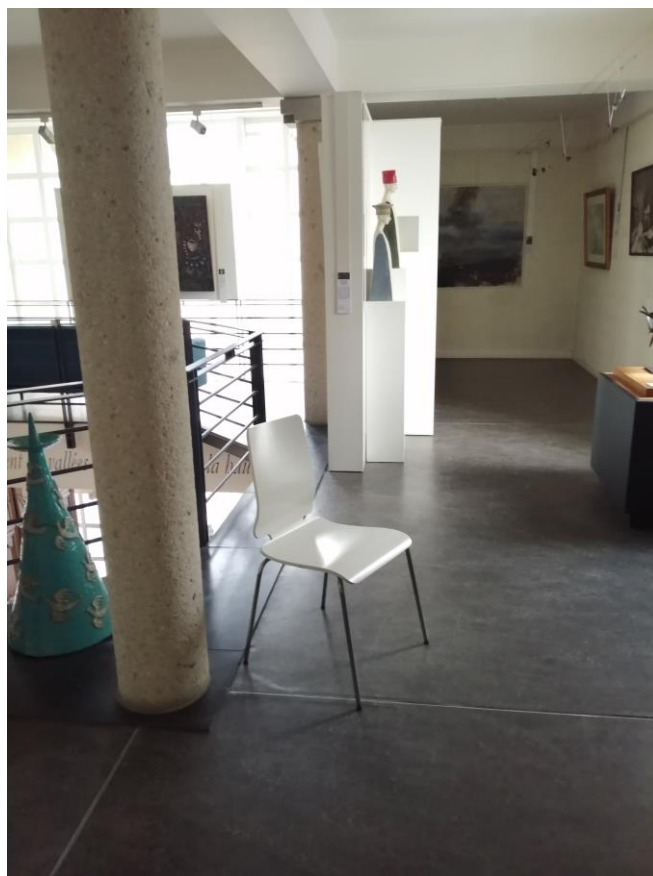

Musée gaumais

Vestiaire du musée :

Dispositifs pour s'asseoir :

Toilette PMR :

Loupes électroniques :